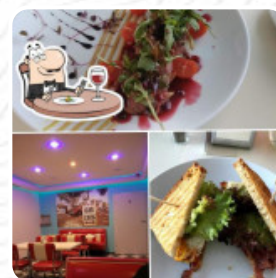

Karta dań Retro Diner

<https://pl.menulist.menu>

Przemysłowa 31, Tychy, Poland

+48786932101 - <https://www.facebook.com/RetroDinerTychy/>

Tutaj znajdziesz [menu](#) z Retro Diner w [Tychy](#). Aktualnie dostępne są 9 potrawy i napoje w menu. **Sezonowe lub tygodniowe oferty** możesz zapytać przez telefon.

Karta dań Retro Diner

Dania Głównie

NACHOS

Napoje

SMOOTHIES

Przystawki i Sałatki

FRYTKI

Specjalności Calzone

CHILLI CON CARNE

Kanapki

HAMBURGER

KANAPKA Z PASTRAMI

Sosy

BBQ

SOS SEROWY

Desery

MIĘSO

KURCZAK

Karta dań Retro Diner

Retro Diner

Przemysłowa 31, Tychy, Poland

Godziny otwarcia:
poniedziałek 12:00-22:00
Wtorek 12:00-22:00
Środa 12:00-22:00
czwartek 12:00-22:00
piątek 12:00-22:00
sobota 12:00-22:00
niedziela 12:00-22:00