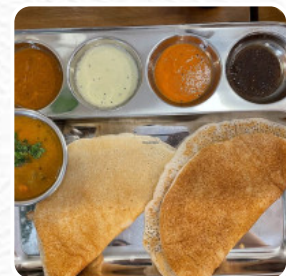

Karta dań Rangji Masala Dosa

<https://restauracja.menu>
Sławkowska 20, Krakow, Poland, 31-014

Tutaj znajdziesz [menu](#) z Rangji Masala Dosa w Krakow. Aktualnie dostępne są 17 potrawy i napoje na karcie. **Zmienne oferty** możesz zapytać przez telefon. Rangji Masala Dosa w Krakow przyrządza z tradycyjnymi indyjskimi przyprawami wyśmienite potrawy, które podaje się z dodatkami jak **ryż lub naan**, Poza tym cudowne desery tego miejsca błyszczą nie tylko w oczach naszych małych gości.

MASALA DOSA

Restaurant Category

WEGAŃSKIE

DESER

Tego typu dania są serwowane

CHLEB

ZUPA

Napoje bezalkoholowe