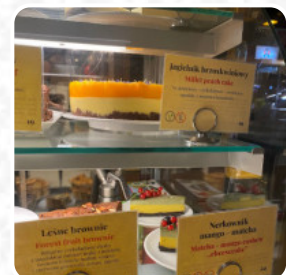

Karta dań Kawiarnia Retro

<https://restauracja.menu>

Piwna 5/6, 80-831 Gdańsk, Poland, Gdansk
+48665217965

Tutaj znajdziesz menu z Kawiarnia Retro w Gdansk. Aktualnie dostępne są 19 dań i napoje na liście. **Zmienne oferty** możesz zapytać przez telefon. Kawiarnia Retro z Gdansk to komfortowa kawiarnia, gdzie możesz przy ciepłej kawie lub słodkiej czekoladzie zjeść małą przekąskę lub ciasto do siebie, poza tym klienci lokalu cieszą się obszerną selekcją różnych **specjałów z kawy i herbaty**, które ta restauracja ma do dyspozycji. Jeśli na zakończenie chcesz jeszcze coś deseru, Kawiarnia Retro również nie rozczaruje swoim dużym **wyбором deserów**, są też **świeże chleby i przekąski**, które są uzupełnione różnymi napojami na zimno i na gorąco.

Karta dań Kawiarnia Retro

Eistee

CZARNA HERBATA

Polewy

DODATKI

Gorące napoje

HERBATA

Stodyczne

CIASTO CZEKOLADOWE

Menu śniadaniowe

MUESLI

Coffee

CAFÉ

Drinks

NAPOJE

Hash Browns and Sides