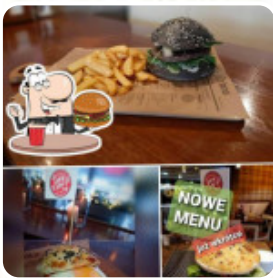

Karta dań Amadeo

<https://restauracja.menu>
1 Maja 61, Wisła, Poland, Wisła
+48338578316 - <http://www.pizzeria-amadeo.pl>

Na tej witrynie znajdziesz pełne [menu](#) z Amadeo z [Wisła](#). Aktualnie dostępnych jest 17 dań i napojów w sprzedaży. Dla zmiennych ofert skontaktuj się bezpośrednio z właścicielem restauracji. Możesz również skontaktować się z nim za pośrednictwem jego strony internetowej. Restauracja oferuje również możliwość spożywania czegoś na zewnątrz, przy przyjemnej pogodzie. Amadeo z Wisła podaje **potrawy, które są typowe dla całego kontynentu europejskiego**, przy barze możesz się zrelaksować przy **świeżo nalewanym piwie** lub innych alkoholowych i bezalkoholowych napojach. Nie można przeoczyć obszernej selekcji specjałów z kawy i herbaty w tym restauracji, i czeka na Ciebie autentyczna *włoska kuchnia* z klasykami jak pizza i makaron.

Karta dań Amadeo

*Pizza**

PIZZA ROMA

Dania główne

LAZANIA

Gnocchi

GNOCCHI

Ryż