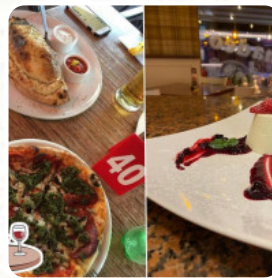

Karta dań Amadeo

<https://restauracja.menu>
1 Maja 61, Wisła, Poland, Wisła
+48338578316 - <http://www.pizzeria-amadeo.pl>

Na tej witrynie znajdziesz pełne [menu](#) z Amadeo z [Wisła](#). Aktualnie dostępnych jest 17 dań i napojów w sprzedaży. Dla zmiennych ofert skontaktuj się bezpośrednio z właścicielem restauracji. Możesz również skontaktować się z nim za pośrednictwem jego strony internetowej. Restauracja oferuje również możliwość spożywania czegoś na zewnątrz, przy przyjemnej pogodzie. Amadeo z Wisła podaje **potrawy, które są typowe dla całego kontynentu europejskiego**, przy barze możesz się zrelaksować przy **świeżo nalewanym piwie** lub innych alkoholowych i bezalkoholowych napojach. Nie można przeoczyć obszernej selekcji specjałów z kawy i herbaty w tym restauracji, i czeka na Ciebie autentyczna *włoska kuchnia* z klasykami jak pizza i makaron.

Karta dań Amadeo

*Pizza**

PIZZA ROMA

Dania główne

LAZANIA

Gnocchi

GNOCCHI

Ryż