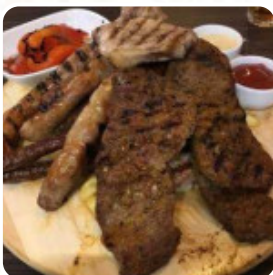

Pe această pagină de acasă găsești *meniul complet* [de mâncăruri](#) al Xclusive Grill Crêpes din Bucharest. În prezent sunt disponibile 18 feluri de mâncare și băuturi disponibile. Pentru oferte care se schimbă te rog să te adresezi direct proprietarului. Îl poți contacta și prin intermediul site-ului său web. Ce îți place lui [User](#) la Xclusive Grill Crêpes:

Very pleasant experience: good food, exceptional service with a smile and decent prices. Some people cannot realize that this is NOT a fast food. We had a great dinner and felt good. Only one example of the service we received: After we were done and paid our bill, I decided to have dessert; When I asked how much we still owe, we were told it was on the house! We're definitely coming back. [Mai mult](#). Ești în căutare de dulciuri? La Xclusive Grill Crêpes vei găsi **deserturi delicioase**, care îți vor înfrâna pofta cu siguranță, Aici este pregătit **Barbecue-ul** pe flacăra deschisă gătit. De cele mai multe ori, burgerii acestui local, care sunt unul dintre punctele culminante, sunt oferite împreună cu aperitive precum friteze, salată verde și de varză sau Wedges, Restaurantul oferă însă și preparate tipice pentru Europa.