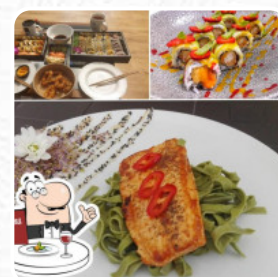

Karta dań Izumi Sushi

<https://restauracja.menu>

Mała Odrzańska 19, Szczecin, Poland, 70-535

+48664100044,+48504631633 - <http://www.unagisushi.pl/>

Tutaj znajdziesz menu z Izumi Sushi w Szczecin. Aktualnie dostępne są **17** menu i napoje w menu. Sezonowe lub tygodniowe oferty możesz zapytać przez telefon. Co [Katarzyna Zimek](#) lubi w Izumi [Sushi](#):
Bardzo dobry sushi, doskonały Ramen i Dim Sum. Nice lemonade (ang.). Ceny są dość wysokie, ale odpowiednie do jakości. I rekomend Service: Dine in Meal type: Dinner Price per person: zł 100–120 Food: 5 Service: 5 Atmosphere: 4 (ang.). [Czytaj więcej](#). Lokal i jej pomieszczenia są dostępne dla osób niepełnosprawnych i można do nich dotrzeć na wózku inwalidzkim lub z fizjologicznymi ograniczeniami, W zależności od pogody można też dobrze usiąść na zewnątrz i dać się obsłużyć. Z dużą ilością świeżych warzyw, ryb i mięsa, w Izumi [Sushi](#) z Szczecin przygotowywane są łatwostrawne, wyśmienite japońskie potrawy, Wśród przysmaków tego miejsca zwłaszcza warto zwrócić uwagę na sashimi oraz Sashimi. **Kuchnia fusion azjatycka** jest także ważną częścią Izumi Sushi. Jeśli codzienne i powszechnie znane dania są dla Ciebie nudne, możesz tutaj podejść do nich z chęcią eksperymentowania i spróbować jedną lub drugą niespodziewaną kombinację składników delektując się, na karcie dań są również dostępne różne *azjatyckie potrawy*.

Karta dań Izumi Sushi

Dania główne

SUSHI

Sushi Don

UNAGI DON

Przystawka

TEMPURA

Przystawki

SASHIMI

Makaron

RAMEN

Przekąski

KREWETKI W TEMPURZE

Tego typu dania są serwowane

ZUPA

RYBA