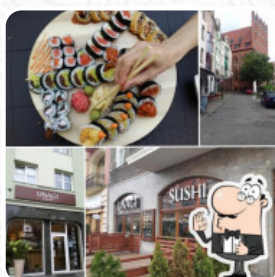

Karta dań Izumi Sushi

<https://restauracja.menu>

Mała Odrzańska 19, Szczecin, Poland, 70-535

+48664100044,+48504631633 - <http://www.unagisushi.pl/>

Tutaj znajdziesz menu z Izumi Sushi w Szczecin. Aktualnie dostępne są **17** menu i napoje w menu. Sezonowe lub tygodniowe oferty możesz zapytać przez telefon. Co [Katarzyna Zimek](#) lubi w Izumi [Sushi](#):
Bardzo dobry sushi, doskonały Ramen i Dim Sum. Nice lemonade (ang.). Ceny są dość wysokie, ale odpowiednie do jakości. I rekomend Service: Dine in Meal type: Dinner Price per person: zł 100–120 Food: 5 Service: 5 Atmosphere: 4 (ang.). [Czytaj więcej](#). Lokal i jej pomieszczenia są dostępne dla osób niepełnosprawnych i można do nich dotrzeć na wózku inwalidzkim lub z fizjologicznymi ograniczeniami, W zależności od pogody można też dobrze usiąść na zewnątrz i dać się obsłużyć. Z dużą ilością świeżych warzyw, ryb i mięsa, w Izumi [Sushi](#) z Szczecin przygotowywane są łatwostrawne, wyśmienite japońskie potrawy, Wśród przysmaków tego miejsca zwłaszcza warto zwrócić uwagę na sashimi oraz Sashimi. **Kuchnia fusion azjatycka** jest także ważną częścią Izumi Sushi. Jeśli codzienne i powszechnie znane dania są dla Ciebie nudne, możesz tutaj podejść do nich z chęcią eksperymentowania i spróbować jedną lub drugą niespodziewaną kombinację składników delektując się, na karcie dań są również dostępne różne *azjatyckie potrawy*.