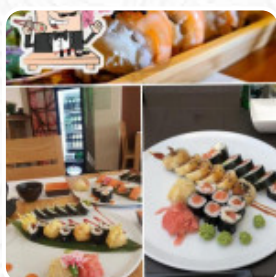

Karta dań Izumi Sushi

<https://restauracja.menu>

Mała Odrzańska 19, Szczecin, Poland, 70-535

+48664100044,+48504631633 - <http://www.unagisushi.pl/>

Tutaj znajdziesz menu z Izumi Sushi w Szczecin. Aktualnie dostępne są **17** menu i napoje w menu. Sezonowe lub tygodniowe oferty możesz zapytać przez telefon. Co [Katarzyna Zimek](#) lubi w Izumi [Sushi](#):
Bardzo dobry sushi, doskonały Ramen i Dim Sum. Nice lemonade (ang.). Ceny są dość wysokie, ale odpowiednie do jakości. I rekomend Service: Dine in Meal type: Dinner Price per person: zł 100–120 Food: 5 Service: 5 Atmosphere: 4 (ang.). [Czytaj więcej](#). Lokal i jej pomieszczenia są dostępne dla osób niepełnosprawnych i można do nich dotrzeć na wózku inwalidzkim lub z fizjologicznymi ograniczeniami, W zależności od pogody można też dobrze usiąść na zewnątrz i dać się obsłużyć. Z dużą ilością świeżych warzyw, ryb i mięsa, w Izumi [Sushi](#) z Szczecin przygotowywane są łatwostrawne, wyśmienite japońskie potrawy, Wśród przysmaków tego miejsca zwłaszcza warto zwrócić uwagę na sashimi oraz Sashimi. **Kuchnia fusion azjatycka** jest także ważną częścią Izumi Sushi. Jeśli codzienne i powszechnie znane dania są dla Ciebie nudne, możesz tutaj podejść do nich z chęcią eksperymentowania i spróbować jedną lub drugą niespodziewaną kombinację składników delektując się, na karcie dań są również dostępne różne *azjatyckie potrawy*.

SASHIMI

Makaron

RAMEN

Przekąski

KREWETKI W TEMPURZE

Tego typu dania są serwowane

ZUPA

RYBA