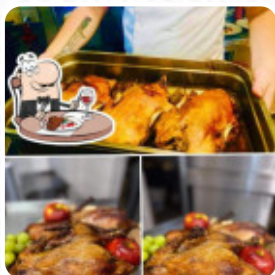

Pełne menu z Karczma Cichy Kacik z Krynica-Zdroj zawierające wszystkie 16 menu i napoje znajdziesz tu na liście. Dla **zmiennych ofert** skontaktuj się telefonicznie lub przez dane kontaktowe na stronie internetowej z właścicielem. Co [User](#) lubi w Karczma Cichy Kacik:

Piętne miejsce, jeźnica pyszem ... the deser wow greylotka z konstrukcją i fortepianem 5*, pomimo długich oczekiwań ludzi było bardzo dużo i tak było warto. W tym czasie zostałem poinformowany, że jestem w stanie pamiętać lub słyszeć wszystkie smaki. [Czytaj więcej](#). Knajpka oferuje również możliwość jedzenia i picia na zewnątrz, przy dobrej pogodzie, i jest darmowe WLAN. Lokale na miejscu są dostępne dla osób niepełnosprawnych, więc nie stanowią problemu dla klientów na wózkach inwalidzkich lub z fizjologicznymi ograniczeniami. Co [ST PA](#) nie podoba się w Karczma Cichy Kacik:

Ceny jak na deptaku w Centrum Krynicy jedzenie nic specjalnego i do tego sółwki musieliśmy dokupić do dania
Service: Dine in Meal type: Lunch Price per person: zł 40–60 Food: 3 Service: 4 Atmosphere: 4 [Czytaj więcej](#).
Karczma Cichy Kacik z Krynica-Zdroj dobrze sprawdza się jako bar, jeśli po **zakończeniu służby chcesz wypić piwo** i usiąść z przyjaciółmi lub samemu, poza tym zwiedzający lokalu cieszą się obszerną różnością najróżniejszych *specjałów z kawy i herbaty*, które ta restauracja ma do dyspozycji.