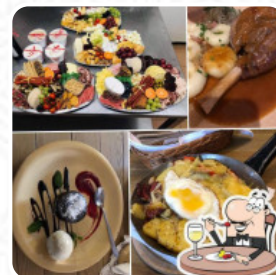

Pełne menu z Karczma Cichy Kacik z Krynica-Zdroj zawierające wszystkie 16 menu i napoje znajdziesz tu na liście. Dla **zmiennych ofert** skontaktuj się telefonicznie lub przez dane kontaktowe na stronie internetowej z właścicielem. Co [User](#) lubi w Karczma Cichy Kacik:

Piętne miejsce, jeźnica pyszem ... the deser wow greylotka z konstrukcją i fortepianem 5*, pomimo długich oczekiwań ludzi było bardzo dużo i tak było warto. W tym czasie zostałem poinformowany, że jestem w stanie pamiętać lub słyszeć wszystkie smaki. [Czytaj więcej](#). Knajpka oferuje również możliwość jedzenia i picia na zewnątrz, przy dobrej pogodzie, i jest darmowe WLAN. Lokale na miejscu są dostępne dla osób niepełnosprawnych, więc nie stanowią problemu dla klientów na wózkach inwalidzkich lub z fizjologicznymi ograniczeniami. Co [ST PA](#) nie podoba się w Karczma Cichy Kacik:

Ceny jak na deptaku w Centrum Krynicy jedzenie nic specjalnego i do tego sółwki musieliśmy dokupić do dania
Service: Dine in Meal type: Lunch Price per person: zł 40–60 Food: 3 Service: 4 Atmosphere: 4 [Czytaj więcej](#).
Karczma Cichy Kacik z Krynica-Zdroj dobrze sprawdza się jako bar, jeśli po **zakończeniu służby chcesz wypić piwo** i usiąść z przyjaciółmi lub samemu, poza tym zwiedzający lokalu cieszą się obszerną różnością najróżniejszych *specjałów z kawy i herbaty*, które ta restauracja ma do dyspozycji.