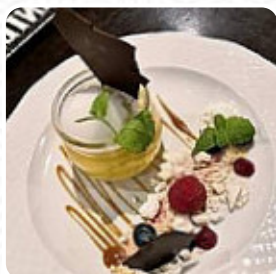

Karta dań Maestra

<https://pl.menulist.menu>

Ulica Marsz. Ferdynanda Focha 5, Bydgoszcz, Poland
+48523251651 - <http://www.restauracjamaestra.pl>