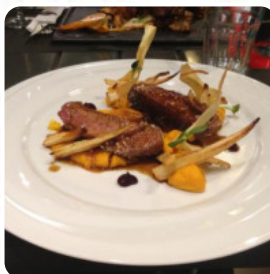

Aici găsești [meniul de mâncăruri de la Phii 16](#) în București. În prezent sunt disponibile **16** mâncăruri și băuturi în meniu. oferte care se schimbă poți afla prin telefon. Ce îți place lui [User](#) la Phii 16:

Există multe restaurante în București care sunt toate stil și fără substanță. Căutare hip cu mâncare, care este cel mai bun mediu. Acest loc este uimitor. Mâncare grozavă pe care acest restaurant ar trebui să o plaseze în Top 5 din București. Singurul inconvenient este timpul de așteptare, dar cu siguranță merită. [Mai mult](#). Cu vreme bună poți chiar să mănânci în spațiul exterior, să mănânci și să bei. Dacă vrei să bei **după program încă un cocktail** și să stai cu prietenii sau singur, Phii 16 din București este un bar bun, De asemenea, este apreciată reușita fuziune a diferitelor feluri de mâncare cu noile și parțial experimentale produse de către oaspeții - un bun caz de Asian Fusion. Experiența de a urmări diferite evenimente sportive este exact la fel de un punct culminant, când te afli în acest [bar sportiv](#), În special, fuziunile inventive de diverse alimente oferă vizitatorilor o experiență gustativă remarcabilă a acestei bucătării fusion excepționale.