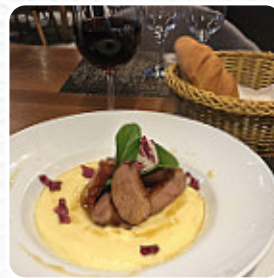

Un vast [meniu de mâncăruri](#) de la Restaurant Margineni din București cu toate cele 29 meniuri și băuturi le găsești aici pe lista de mâncăruri. Pentru oferte care se schimbă te rugăm să iei legătura telefonic sau prin contactele de pe site cu proprietarul. Folosești WiFi al localului gratis, în funcție de condițiile meteo poți să stai și afară să mănânci și bei. Spațiile de la fața locului sunt accesibile, și astfel nu reprezintă o problemă nici pentru vizitatori cu scaun cu roțile sau cu fizice dizabilități. mare varietate de **specialități de cafea și ceai** face o vizită la Restaurant Margineni și mai valoroasă, Poți să te relaxezi și la bar cu o proaspăt țăpănită sau alte băuturi alcoolice și non-alcoolice. Sunt disponibile și gustoase preparate care sunt tipice pentru Europa.