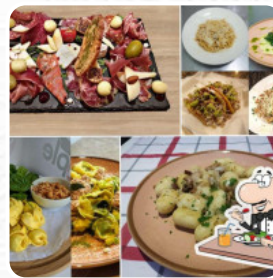

## *Meniul Simple Bistro*

<https://ro.menulist.menu>

Strada Lt. Col. Nicolae Cristescu Z1, Beiuș, Romania, Beiuș  
(+40)770399471 - <http://simplebistro.metro.rest/>

Pe această site web găsești meniul complet **de mâncăruri** al Simple Bistro din **Beiuș**. În prezent sunt disponibile **10** mâncăruri și băuturi de găsit. Pentru **oferte de sezon sau săptămânale** te rog să te adresezi direct proprietarului. Îl poți contacta și prin intermediul site-ului său web. Localul oferă și posibilitatea de a sta afară și a te alimenta atunci când vremea este frumoasă, și în încăperile accesibile vin și vizitatori cu scaun cu roțile sau cu dizabilități fiziologice. Restaurantul Simple Bistro din Beiuș servește **feluri de mâncare** pe care le găsești în întreaga Europă, la toate acestea se adaugă bineînțeles atmosfera, motiv pentru care clienții nu doar gustoase preparatele, ci și bistroul în sine apreciază.