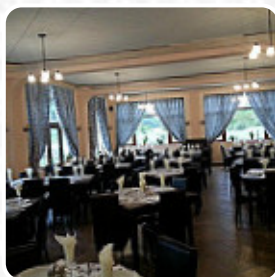

Un vast **[meniu de mâncăruri](#)** de la Restaurant Pensiune Marginimea Sibiului din Orlat cu toate cele 9 feluri de mâncare și băuturi le găsești aici în listă. Pentru oferte care se schimbă te rugăm să iei legătura telefonic sau prin contactele de pe site cu proprietarul. Folosești WiFi al localului fără costuri suplimentare, în funcție de condițiile meteo poți să stai și afară să mănânci și bei. Locațiile de la fața locului sunt accesibile, și astfel nu reprezintă o problemă nici pentru oaspeți cu scaun cu rotile sau cu fizice dizabilități. Restaurantul Restaurant Pensiune Marginimea Sibiului din Orlat prezintă **[meniuri tipice pentru întregul continent European](#)**, există și **delicioase mâncăruri vegetariane** pe lista de mâncăruri .