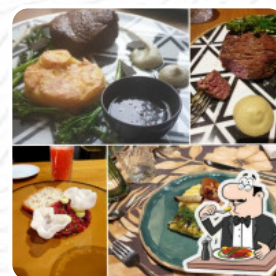

Karta dań Plado Gliwice

<https://pl.menulist.menu>
Górnych Wałów 42, 44-100 Gliwice, Poland
+48324130660 - <http://plado.pl/>

Tutaj możesz znaleźć **menu Plado Gliwice**, znajdującego się w Gliwice. Obecnie dostępne są 16 Menu i napoje w menu. Możesz zapytać o **oferty sezonowe lub tygodniowe** telefonicznie. Ta strona oferuje **posiłki, które są typowe dla całego kontynentu europejskiego**. Obiekty zostały przystosowane dla osób na wózkach inwalidzkich. Jedzenie można zamówić na wynos, i możesz ewentualnie zamówić Menu bezpośrednio na Strona internetowa plado.pl. Jeśli pogoda dopisuje, możesz jeść i pić na zewnątrz.

Karta dań Plado Gliwice

Napoje alkoholowe

PIWO

Dania z makaronu

RAVIOLI

Gnocchi

GNOCCHI

Przekąski

CIASTEczKA

Desery

PLACEK JABŁKOWY

Napoje bezalkoholowe

LEMONIADA

Kawa

ESPRESSO

Italian specialties

RISOTTO

Coffee

KAWA

Potrawy przygotowywane są z następujących składników

CZEKOLADA

MIĘSO

WIEPRZOWINA

Tego typu dania są serwowane